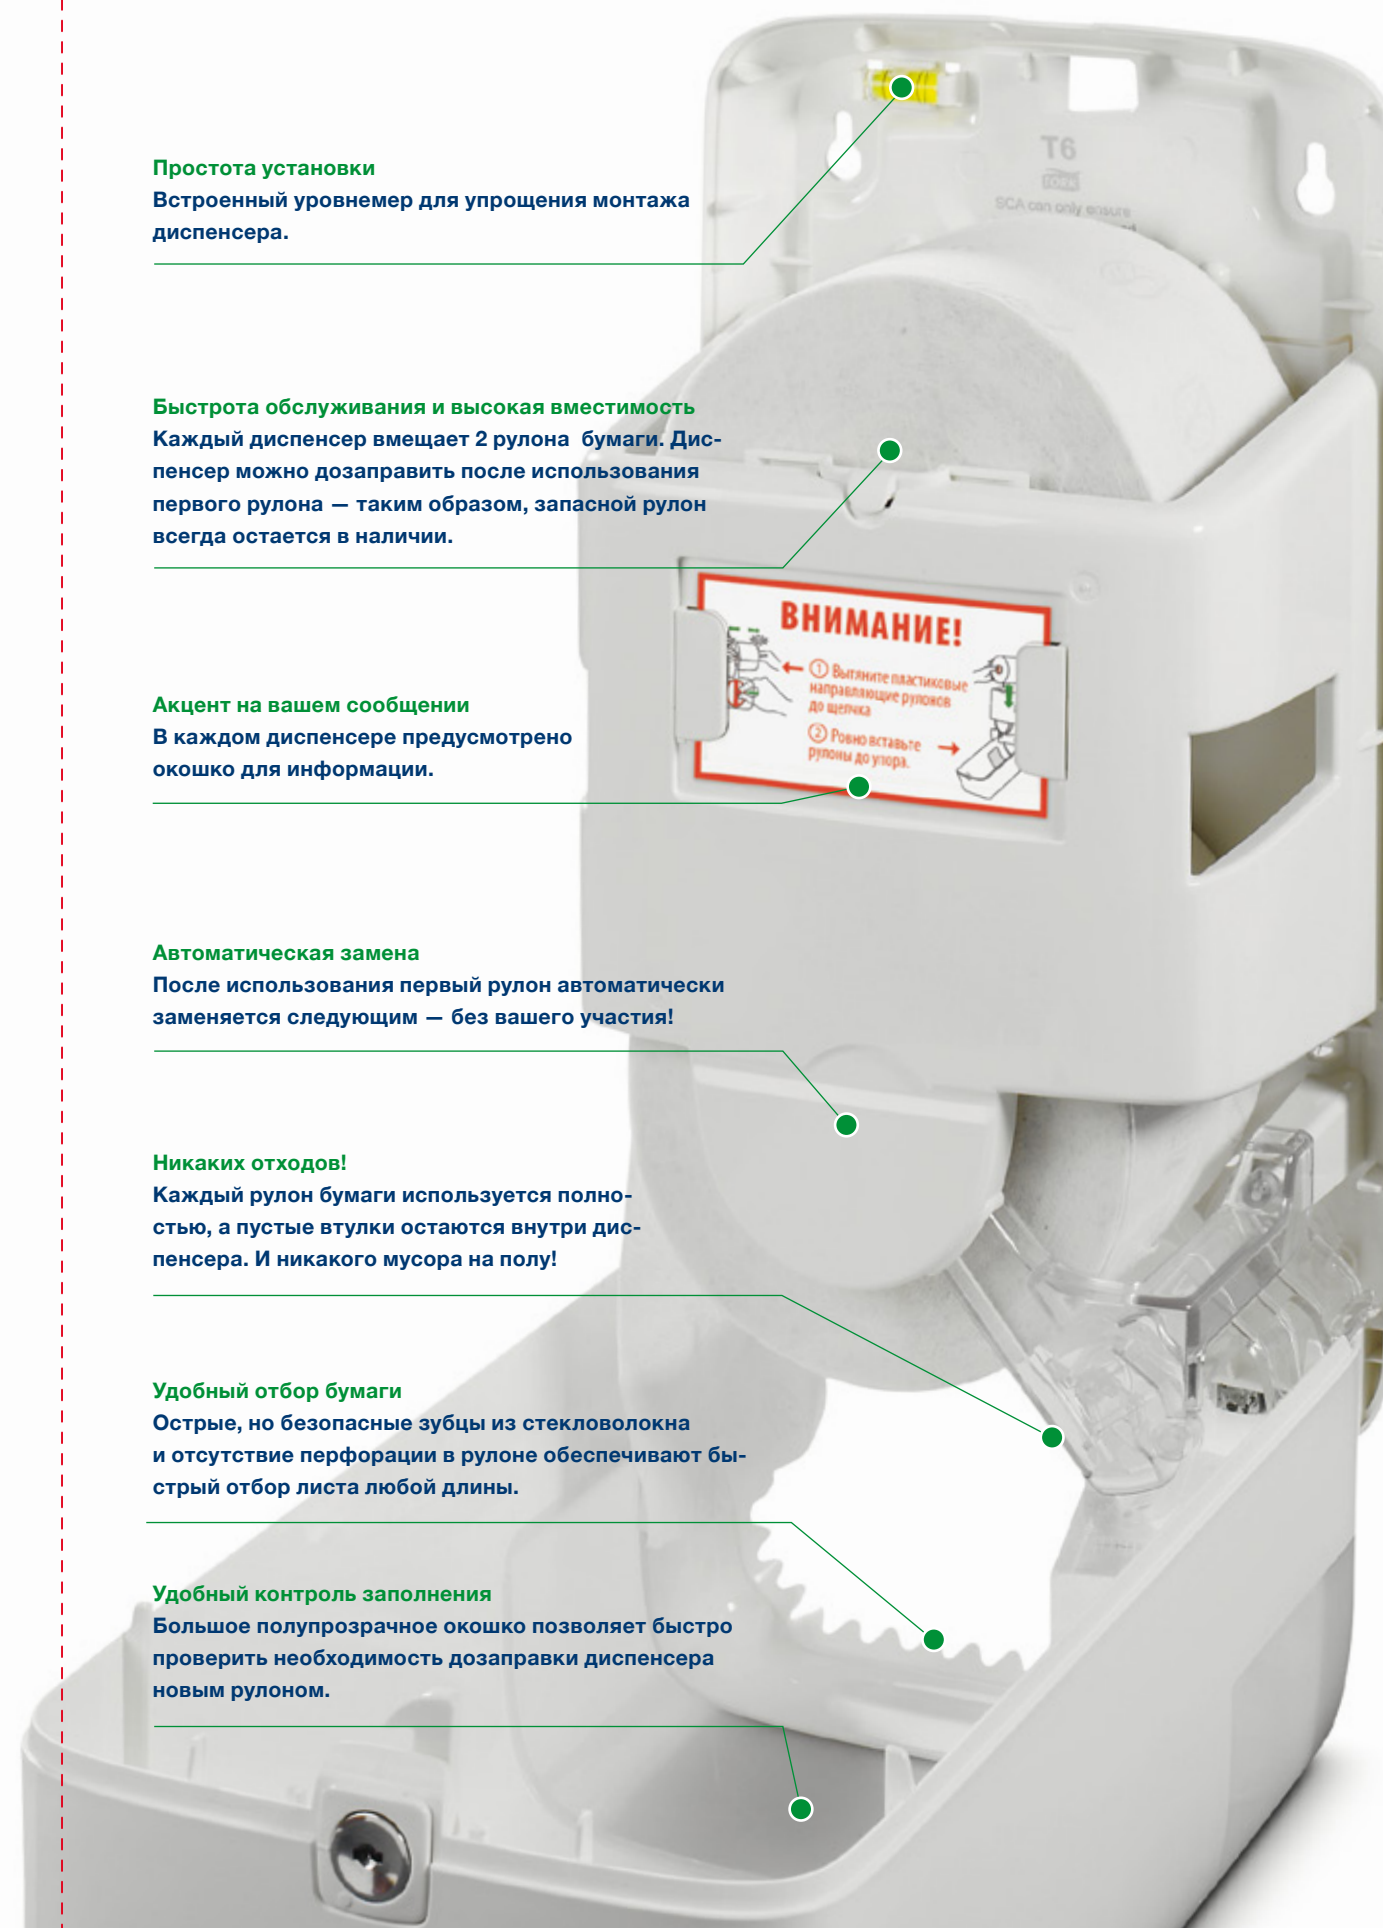

✓ Смываем низкий уровень гигиены

✓ Смываем неудобное хранение

✓ Смываем грязь и неопрятность в туалете

✓ Смываем не до конца использованные рулоны

✓ Смываем потерянное время

Впечатляющие преимущества

- **Компактный диспенсер** для самых маленьких кабинок, в том числе в условиях высокой проходимости
- **Высокая емкость** диспенсера увеличивает интервалы обслуживания (вмещает 2 рулона длиной до 135 м)
- Использованный рулон автоматически заменяется новым — **постоянное наличие бумаги**
- Пустые втулки остаются внутри диспенсера — **никаких отходов и мусора на полу**
- Возможность пополнения диспенсера после использования первого рулона — **простота обслуживания**
- Встроенный стопор предотвращает чрезмерное разматывание рулона — **контроль перерасхода**
- Каждый рулон надежно защищен в диспенсере от влаги и грязи — **гигиеничность**
- Возможность закрыть диспенсер на ключ — **защита от краж**

Туалетная бумага, которая никогда не заканчивается

Простота установки

Встроенный уровень для упрощения монтажа диспенсера.

Быстрота обслуживания и высокая вместимость

Каждый диспенсер вмещает 2 рулона бумаги. Диспенсер можно дозаправить после использования первого рулона — таким образом, запасной рулон всегда остается в наличии.

Каждый рулон бумаги используется полностью, а пустые втулки остаются внутри диспенсера. И никакого мусора на полу!

Удобный отбор бумаги

Острые, но безопасные зубцы из стекловолокна и отсутствие перфорации в рулоне обеспечивают быстрый отбор листа любой длины.

Удобный контроль заполнения

Большое полупрозрачное окошко позволяет быстро проверить необходимость дозаправки диспенсера новым рулоном.

Легкость заправки и никаких отходов