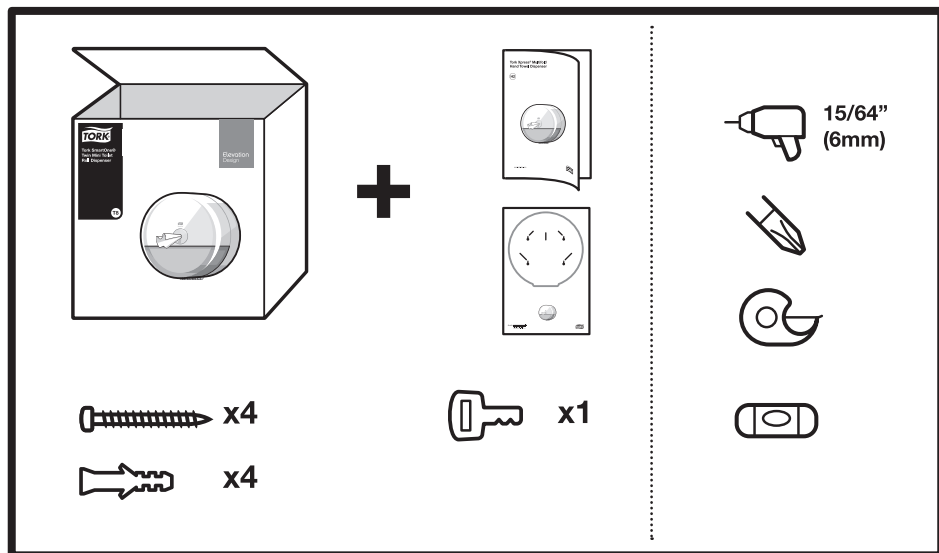

Tork SmartOne® Toilet Roll Dispenser