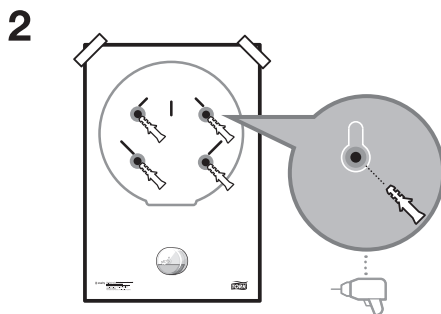

Tork SmartOne® Toilet Roll Dispenser