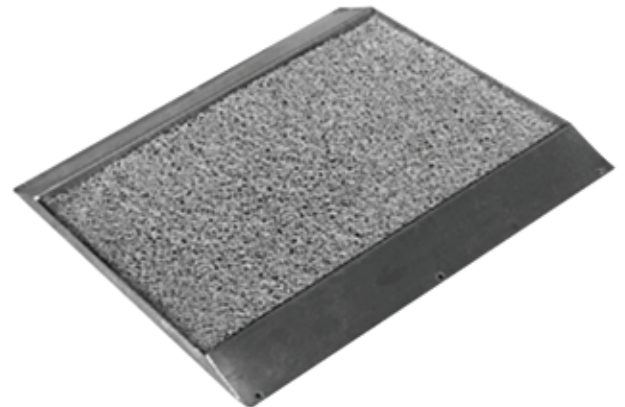

- Elektrik ve pil ile çalışır

Hijyen Dolabı

430 Kod	304 Kod	Ürün Ölçüsü
0366	0365	50x26x80 cm.

Hijyen Paspas 304 Kalite

Kod	Ürün Ölçüsü
1360	90x60x1.5 cm.
1361	45x60x1.5 cm.

- Kıvrıkcık paspas içerisinde mevcuttur.