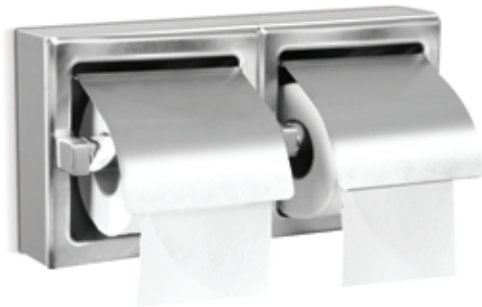

İkili Kilitli Tuvalet Kağıtlıklar

Kod	Ürün Ölçüsü
0478	14x26x13 cm.

Tuvalet Kağıtlıklar

	Kod	Ürün Ölçüsü
Çiftli	0470	16x32x5 cm.
Tekli	0471	16x16x5 cm.

- İsteğe göre 304 kalite üretilir.